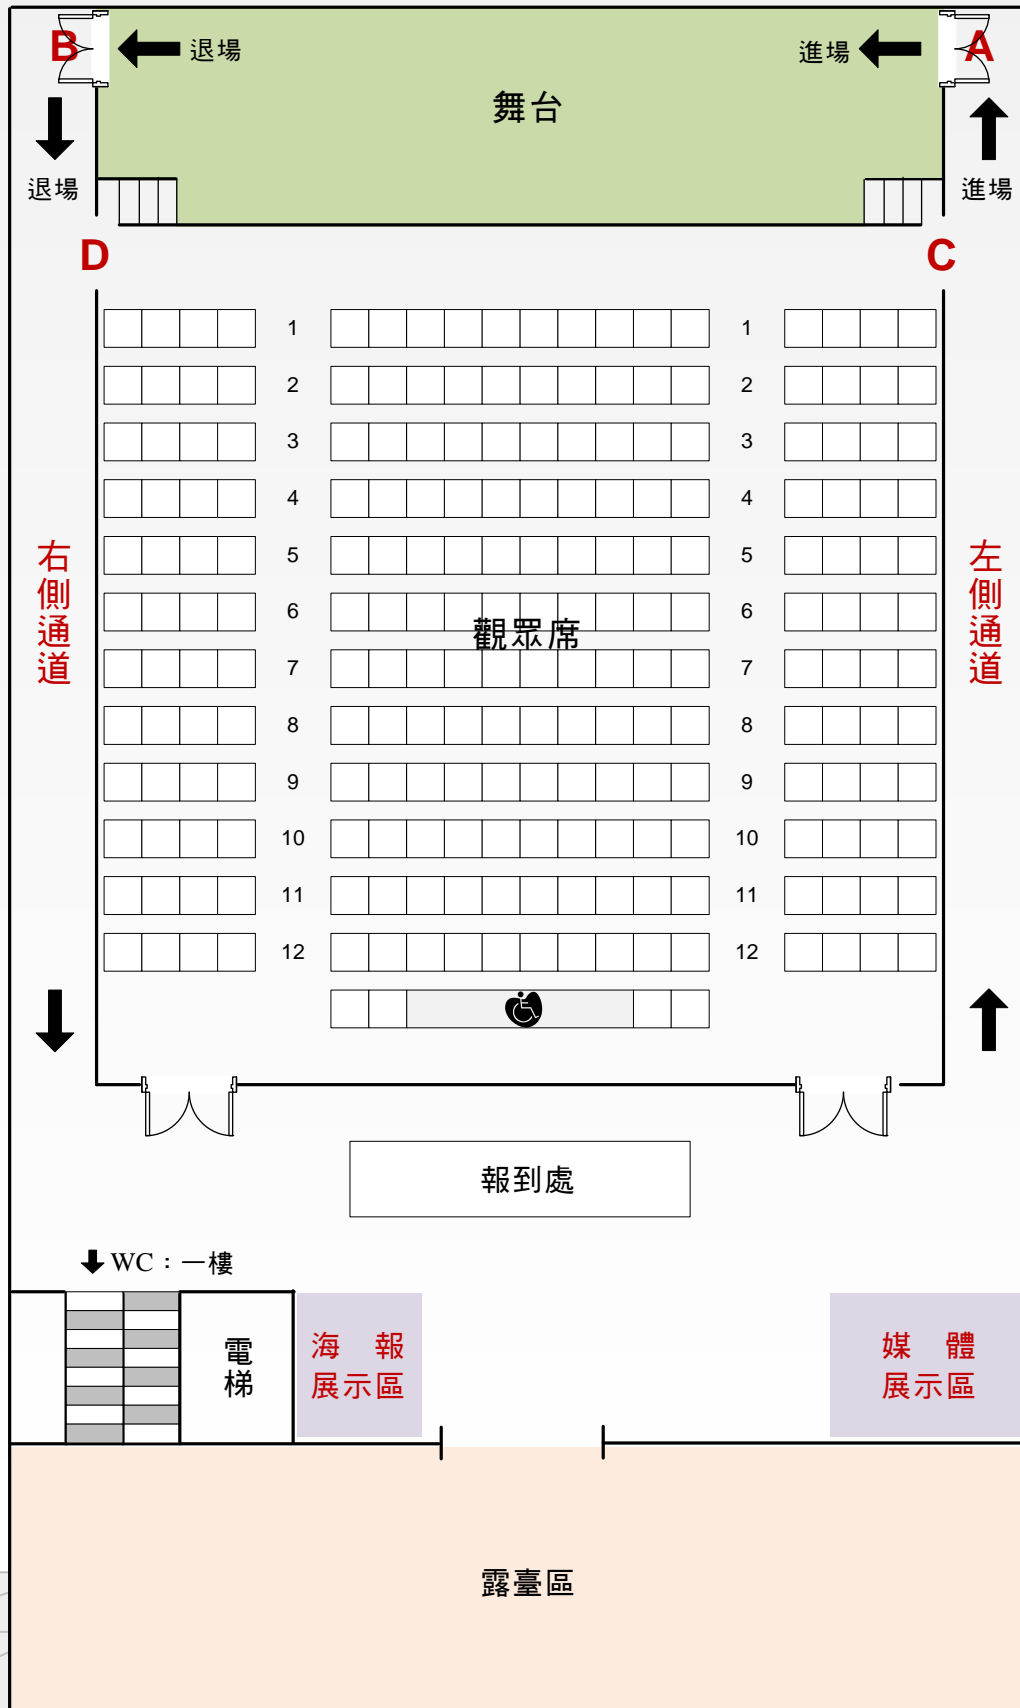

桃園縣100年度家庭親子共學母語成果發表會場地及動線示意圖

說明事項：

- 一、演出隊伍請由舞台 A、B 兩處進、退場。
- 二、演出隊伍請在左側通道整備、右側通道離場。
- 三、非必要請勿由 C、D 兩處進出，以免影響節目演出。
- 四、化粧室（洗手間）位於婦幼館 1F。
- 五、活動當天電梯停止使用。