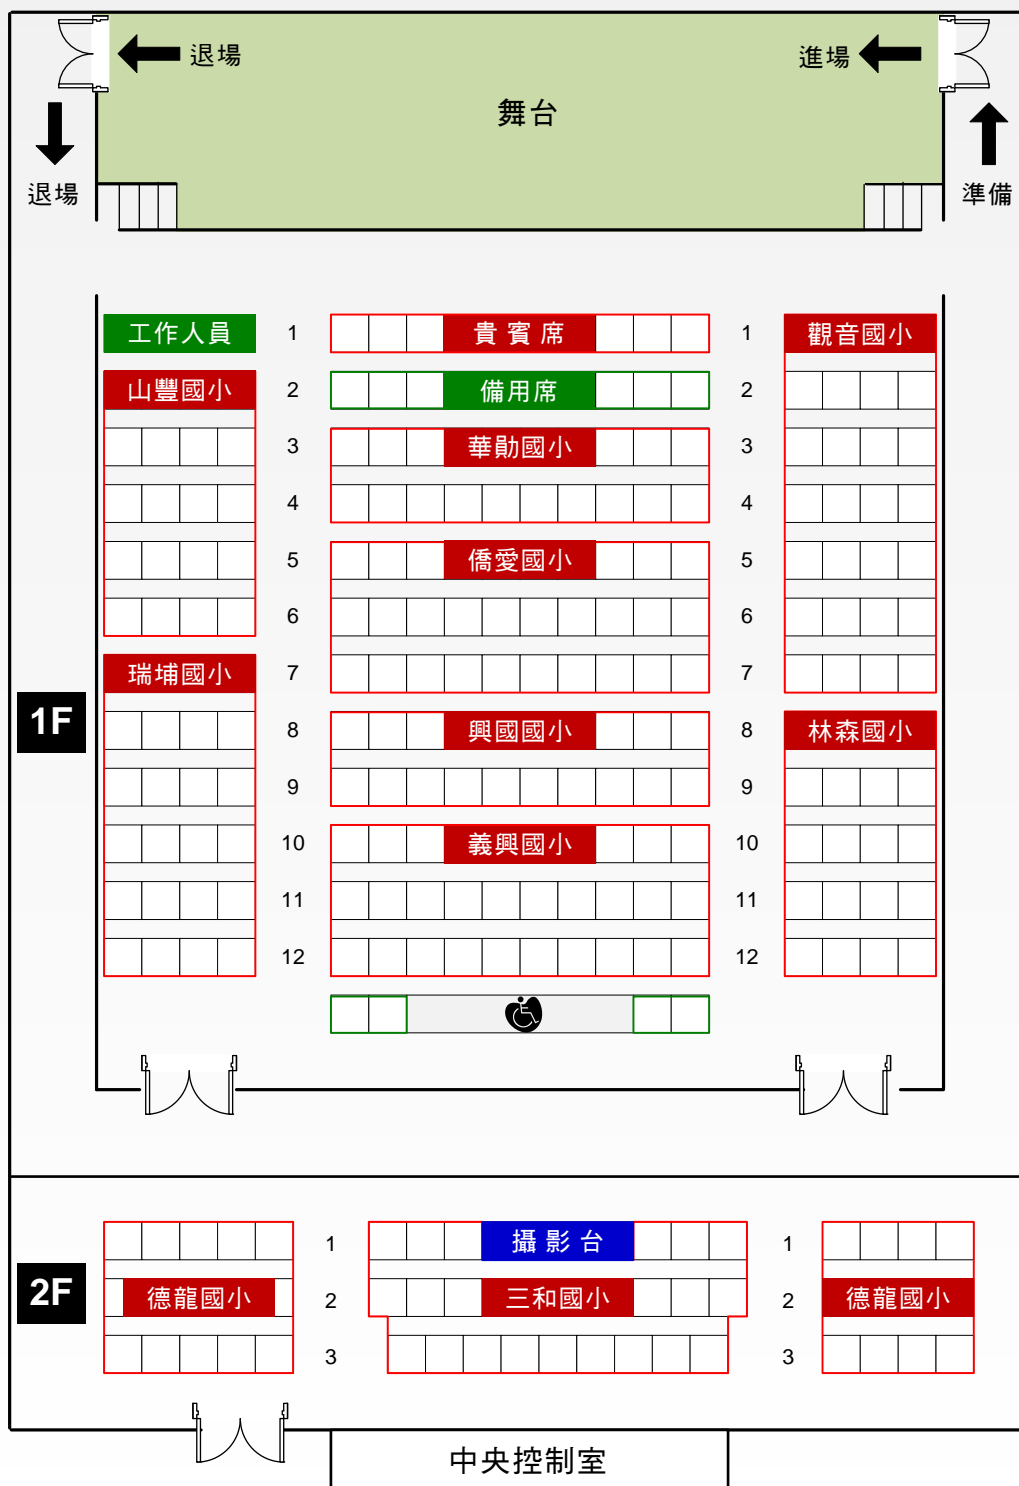

桃園縣100年度家庭親子共學母語成果發表會參演學校座位配置圖

說明事項：

一、龍潭婦幼館演藝廳觀眾席有兩個樓層（1F、2F），1F僅有220個座位，本次活動參加人數約有264位，故有2所學校安排於2F觀眾席，活動當日請加強注意人員安全。

二、因演藝廳1F預留有「貴賓席」及「工作人員席」，所以部份學校圖示座位數略少於原提報人數，本校工作人員帶位時會協調安排於鄰近學校空餘位置或備用席（綠色區塊），不便之處，尚請見諒。